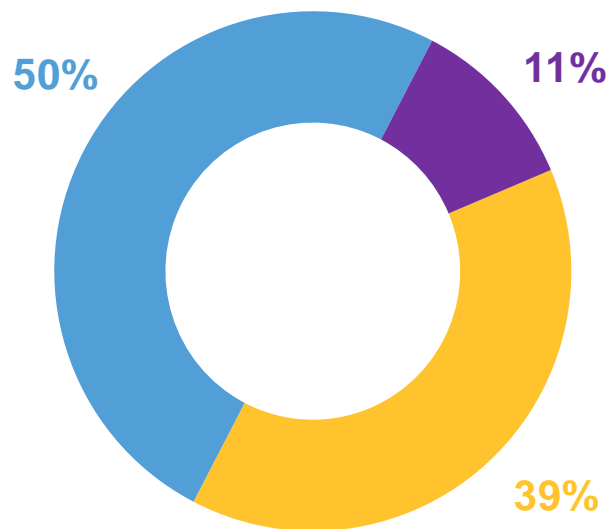

ВВОД ЖИЛЬЯ НАСЕЛЕНИЕМ

январь-апрель 2022 г.

51,8 тыс м²
общей площади
жилых помещений

▲ 156,5 %

изменение к январю-апрелю 2021 г.

475 квартир

Структура введенного жилья по материалам стен

2021