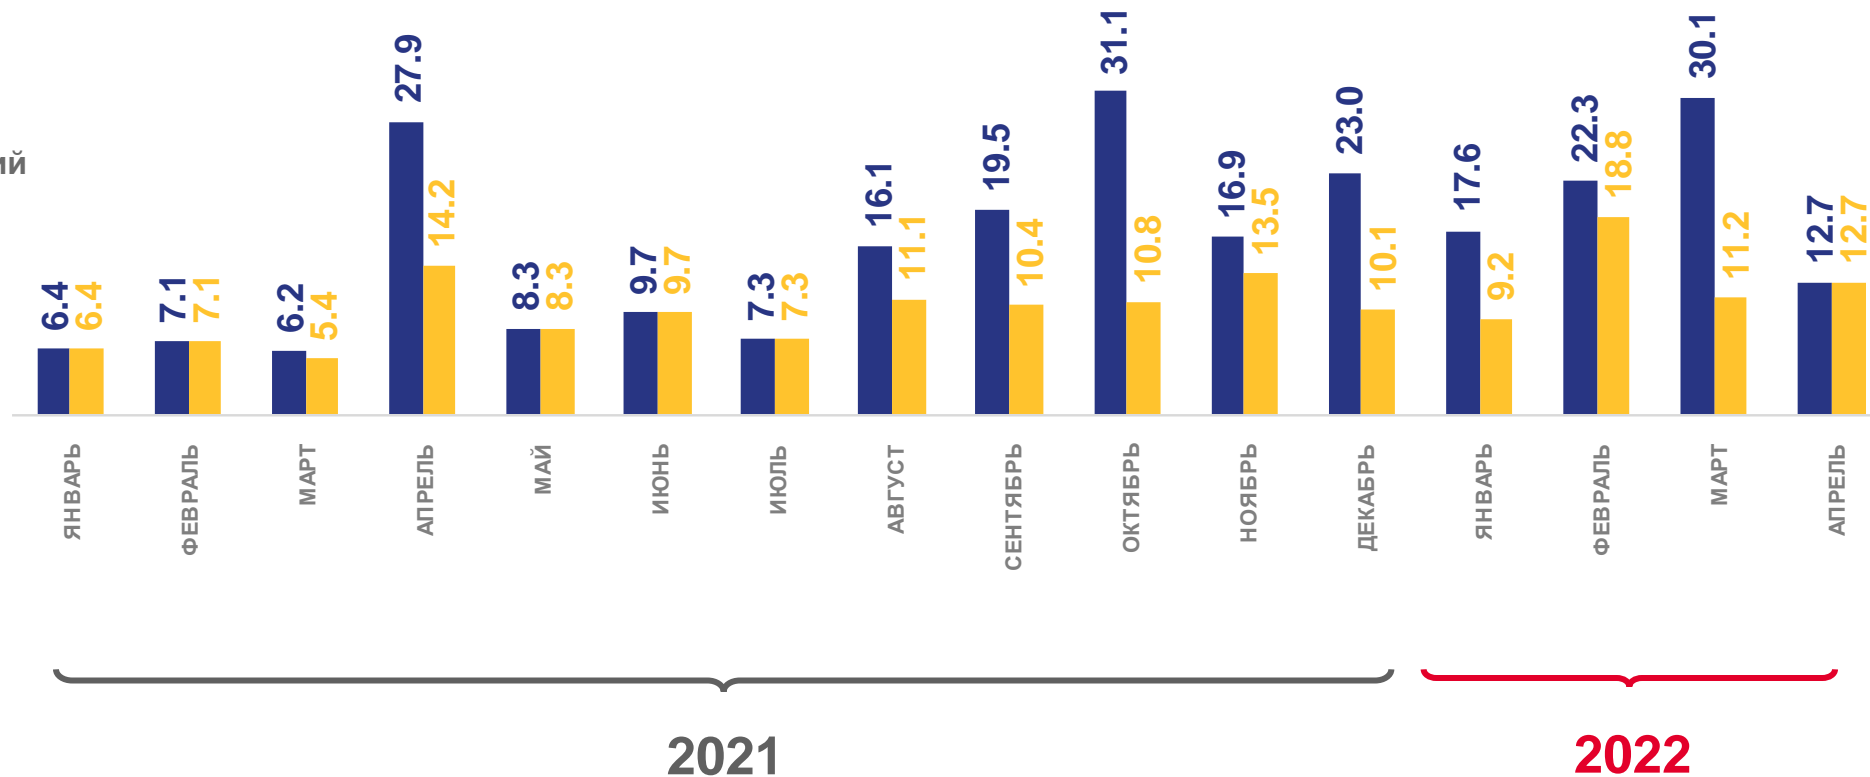

ВВОД В ДЕЙСТВИЕ ЖИЛЫХ ДОМОВ

январь-апрель 2022 г.

82,7 тыс м²
общей площади
жилых помещений

▲ 173,7%

изменение к январю-апрелю 2021 г.

1134 квартиры

Ввод в действие жилых домов - всего

В том числе населением

ВВОД ЖИЛЬЯ НАСЕЛЕНИЕМ

январь-апрель 2022 г.

51,8 тыс м²
общей площади
жилых помещений

▲ 156,5 %

изменение к январю-апрелю 2021 г.

475 квартир

Структура введенного жилья по материалам стен

2021