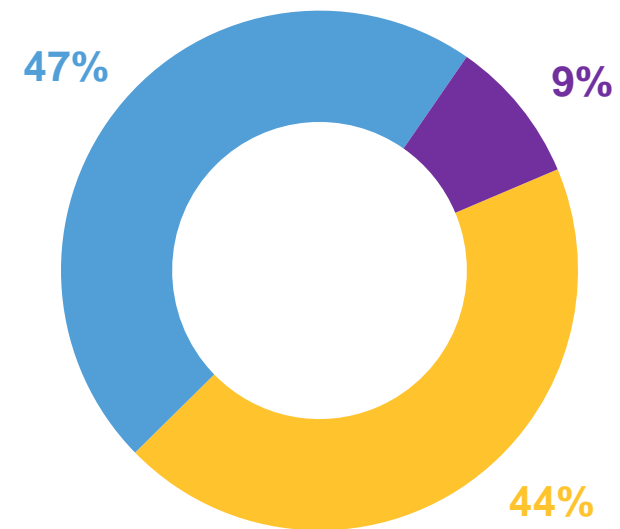

ВВОД ЖИЛЬЯ НАСЕЛЕНИЕМ

январь-апрель 2022 г.

51,8 тыс м²
общей площади
жилых помещений

▲ 156,5 %

изменение к январю-апрелю 2021 г.

475 квартир

Структура введенного жилья по материалам стен

2021

2022

○ Деревянные дома

○ Кирпичные дома

○ Дома из других материалов